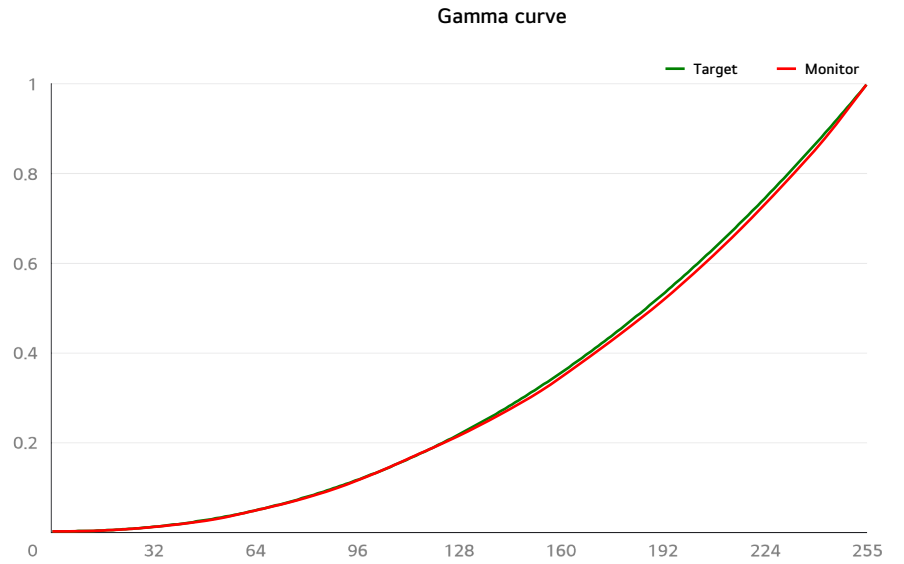

LGE Monitor calibration report

Validation result

	(x,y)
White point	0.3133 ,0.3355
Red	0.6756 ,0.3226
Green	0.2607 ,0.6784
Blue	0.1495 ,0.0627

	Target	Current	Deviation
Maximum Brightness	160 cd/m ²	155.87 cd/m ²	2.58 %
Black Level	Min	0	--
Color temperature	6500 °K	6427.17 °K	1.12 %
Gamma	2.20	2.20	0.01 %

Gray measurement result

Color patches				Color temperature
	000	000	000	--
	012	012	012	5022.6
	025	025	025	6752.0
	038	038	038	6468.9
	051	051	051	6449.8
	063	063	063	6286.1
	076	076	076	6349.8
	089	089	089	6323.7
	102	102	102	6370.5
	114	114	114	6374.2
	127	127	127	6402.3
	140	140	140	6430.8
	153	153	153	6478.6
	165	165	165	6458.0
	178	178	178	6465.3
	191	191	191	6485.6
	204	204	204	6510.7
	216	216	216	6479.7
	229	229	229	6450.3
	242	242	242	6433.9
	255	255	255	6427.2

	dE 94	dE 2000
Average	1.89	1.97
White point	4.01	4.67