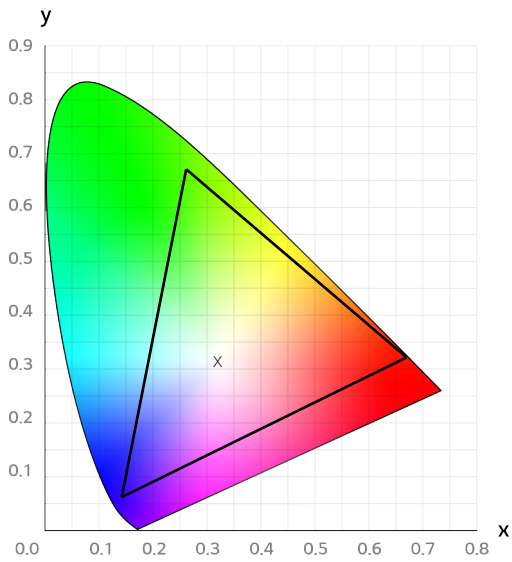

LGE Monitor calibration report

Validation result

	(x,y)
White point	0.3133 ,0.3355
Red	0.6756 ,0.3226
Green	0.2607 ,0.6784
Blue	0.1495 ,0.0627

	Target	Current	Deviation
Maximum Brightness	160 cd/m ²	155.87 cd/m ²	2.58 %
Black Level	Min	0	--
Color temperature	6500 °K	6427.17 °K	1.12 %
Gamma	2.20	2.20	0.01 %

Gray measurement result

Color patches				Color temperature
	000	000	000	--
	012	012	012	5022.6
	025	025	025	6752.0
	038	038	038	6468.9
	051	051	051	6449.8
	063	063	063	6286.1
	076	076	076	6349.8
	089	089	089	6323.7
	102	102	102	6370.5
	114	114	114	6374.2
	127	127	127	6402.3
	140	140	140	6430.8
	153	153	153	6478.6
	165	165	165	6458.0
	178	178	178	6465.3
	191	191	191	6485.6
	204	204	204	6510.7
	216	216	216	6479.7
	229	229	229	6450.3
	242	242	242	6433.9
	255	255	255	6427.2